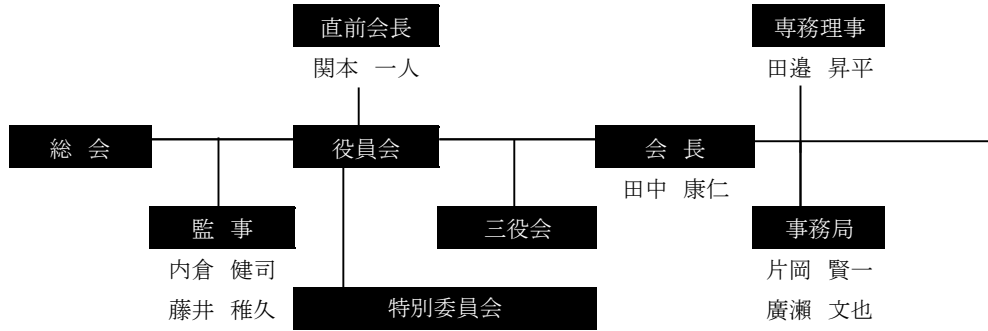

令和6年度 長浜YEG組織表

副会長 藤本 晃史	総務広報 委員長 大久保 翔哉 副委員長 川嶋 豊 島田 環	【委員】 鹿取 洸一 金子 剛士 草野 進太郎 嶋 利晃 中村 由仁 中森 透 堀江 亮佑
副会長 桐畑 伊織	会員交流 委員長 中尾 亮太 副委員長 戸田 和也 脇坂 信助	【委員】 上田 円 木部 嘉文 國松 慶太 中川 剛志 中村 年孝 丹羽 崇 長谷 夏樹 藤井 稚久 山岡 紀恵
副会長 西村 俊	会員拡大 委員長 田中 宏幸 副委員長 饗場 大輔 高山 晋	【委員】 内倉 健司 嘉村 泰夫 北村 友二 木村 勇也 関本 一人 中原 幸嗣 藤田 浩二 前川 祥慶 水川 征
副会長 森居 久雄	未来創造 委員長 宇留野 元徳 副委員長 木村 一典 水上 寛之	【委員】 笠原 賢治 片山 誠 國友 鉄平 高田 昌俊 田邊 昇平 津田 篤史 中川 亮 西村 領太郎 藤田 加奈 藤林 空也